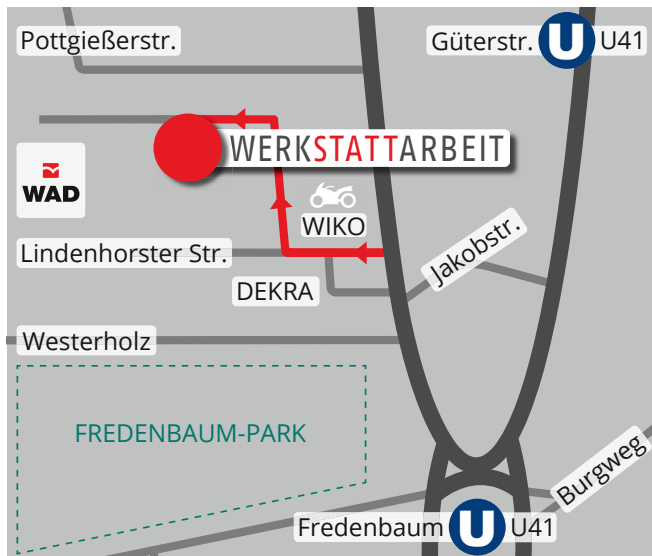

SO FINDEN SIE UNS!

Atelier WERKSTATTARBEIT
Lindenhorster Str. 38
44147 Dortmund

DRUCKBEREICH

Tel. 0231. 56 78 44 169
druck@awo-werkstaetten.de

GRAFIKATELIER

Tel. 0231. 56 78 44 116
atelier@awo-werkstaetten.de

STICKEREI

Tel. 0231. 56 78 44 116
stickerei@awo-werkstaetten.de

KUNSTATELIER

Tel. 0231. 84 75 466
atelier@awo-werkstaetten.de